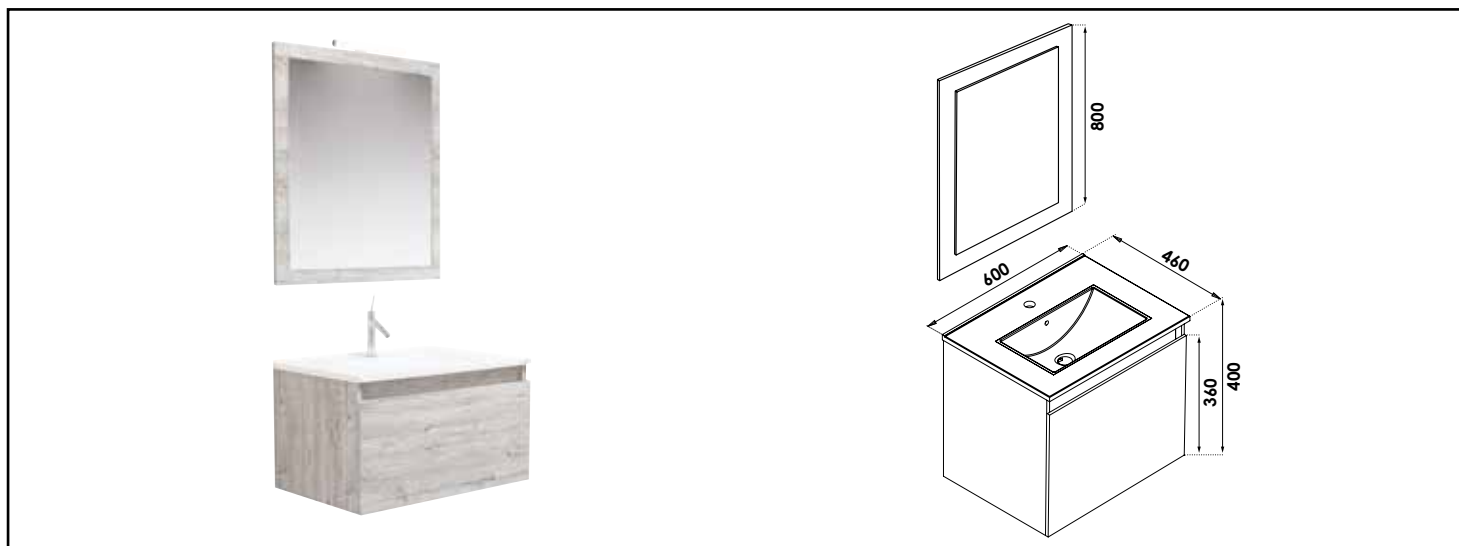

Référence : 401511282

MEUBLE NUDEA 1.0 À SUSPENDRE À MIROIR ET APPLIQUE - LARG. 60 CM - COLORIS NORDIC

CARACTÉRISTIQUES

- Meuble à suspendre simple vasque intégrée ; Profondeur : 46cm, avec trop plein
- Finition coloris Nordic
- Dimensions : Largeur : 60cm x Profondeur : 46cm x Hauteur : 40cm
- Corps de meuble avec vide sanitaire de 8cm
- Plan céramique blanc extra-plat, épaisseur : 18mm
- Corps et façade en panneaux de particules mélaminés, épaisseur : 18mm
- 1 tiroir plein (sans découpe) à coulisses double paroi métallique : sortie totale et fermeture amortie
- Poignée prise de main par coupe biseautée
- 1 miroir épaisseur 3mm et hauteur 80cm, collé sur panneau mélaminé 16mm, finition assortie au meuble
- Applique classe 2 IP44 LED 7W, largeur : 30cm
- Livré pré-monté, avec visserie de fixation murale et vidage gain de planche, sans robinetterie
- Fabrication européenne
- Norme PEFC